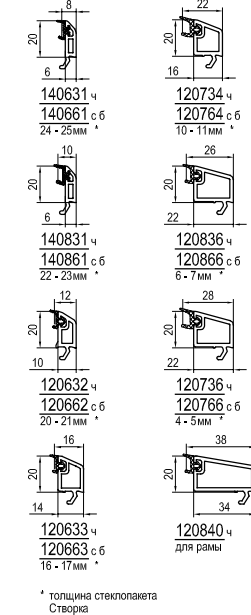

Раздвижные окна 73 мм
Основные профили

Раздвижные окна 73 мм
Дополнительные профили

Раздвижные окна 73 мм
Принадлежности

Раздвижные окна 73 мм
Алюминиевые профили

Раздвижные окна 73 мм
Усилители

Раздвижные окна 73 мм
Штапики

Дополнительные см. плав.

Штапики

Раздвижные окна 73 мм
Уплотнители

Раздвижные окна 60 мм
Основные профили

Раздвижные окна 60 мм
Дополнительные профили

Раздвижные окна 60 мм
Принадлежности

Раздвижные окна 60 мм
Алюминиевые профили