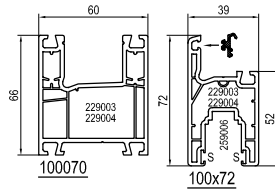

Дополнительные см. плав.

Штапики

Раздвижные окна 73 мм
Уплотнители

Раздвижные окна 60 мм
Основные профили

Раздвижные окна 60 мм
Дополнительные профили

Раздвижные окна 60 мм
Принадлежности

Раздвижные окна 60 мм
Алюминиевые профили