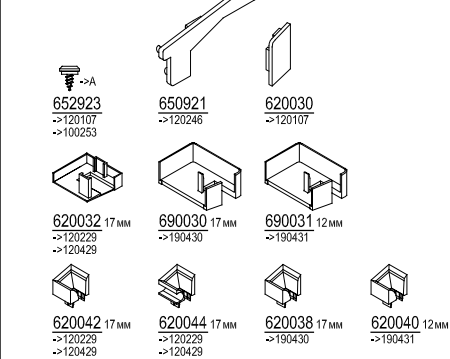

Принадлежности

Уплотнители

ч ->R ч черный
б белый
с б серый/белый
с серый
к коричневый
ок окра