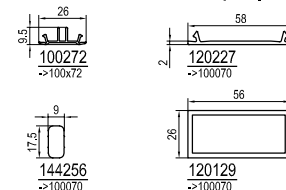

Дополнительные см. плав.

Штапики

Раздвижные окна 73 мм
Уплотнители

Раздвижные окна 60 мм
Основные профили

Раздвижные окна 60 мм
Дополнительные профили

Раздвижные окна 60 мм
Принадлежности

Раздвижные окна 60 мм
Алюминиевые профили