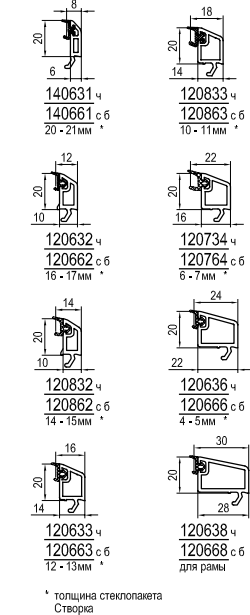

Раздвижные окна 60 мм
Алюминиевые профили

Раздвижные окна 60 мм
Усилители

Раздвижные окна 60 мм
Штапики

Дополнительные см. плав.

Штапики