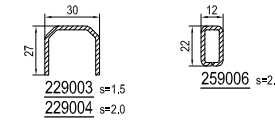

Раздвижные окна 60 мм
Усилители