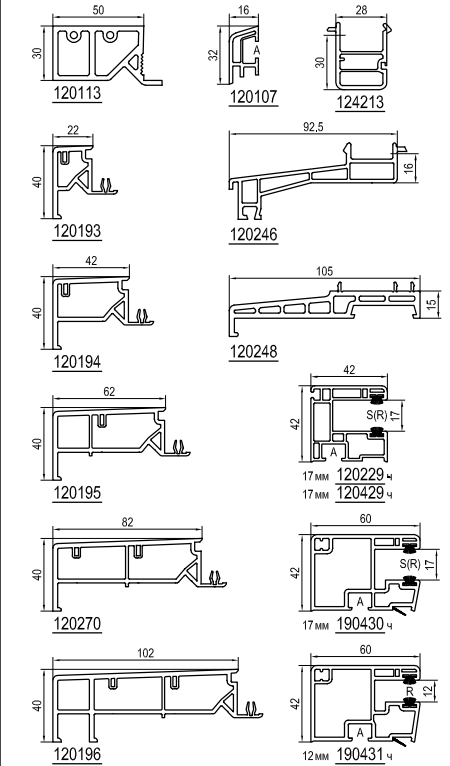

Раздвижные окна 60 мм
Усилители

Раздвижные окна 60 мм
Штапики

Дополнительные см. плав.

Штапики

Раздвижные окна 60 мм
Уплотнители

Дополнительные профили

Дополнительные см. плав.

Дополнительные профили