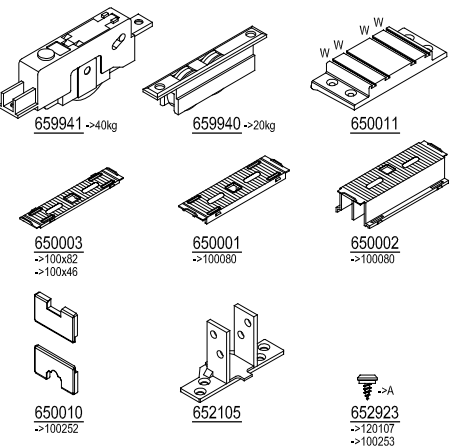

Раздвижные окна 73 мм
Основные профили

Раздвижные окна 73 мм
Дополнительные профили

Раздвижные окна 73 мм
Принадлежности

Раздвижные окна 73 мм
Алюминиевые профили

Раздвижные окна 73 мм
Усилители

Раздвижные окна 73 мм
Штапики

Дополнительные см. плав.

Штапики

Раздвижные окна 73 мм
Уплотнители

Раздвижные окна 60 мм
Основные профили

Раздвижные окна 60 мм
Дополнительные профили

Раздвижные окна 60 мм
Принадлежности

Раздвижные окна 60 мм
Алюминиевые профили