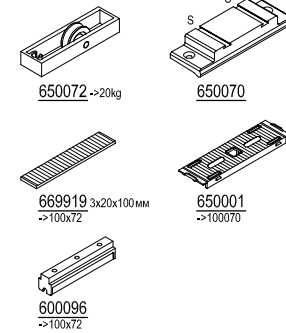

Дополнительные см. плав.

Штапики

Раздвижные окна 73 мм
Уплотнители

Раздвижные окна 60 мм
Основные профили

Раздвижные окна 60 мм
Дополнительные профили

Раздвижные окна 60 мм
Принадлежности

Раздвижные окна 60 мм
Алюминиевые профили