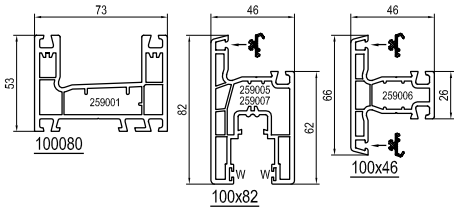

Раздвижные окна 73 мм
Основные профили

Раздвижные окна 73 мм
Дополнительные профили

Раздвижные окна 73 мм
Принадлежности