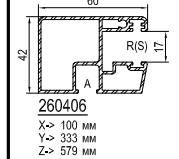

Принадлежности

620020	654923	680039	682260	620040	620038
Нителый шуруп	->A	->F	->R	->S	->S
	->289115	->289115	->1904312	->1804305	->1904367
			->2604089	->2604089