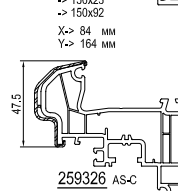

IDEAL 4000 / IDEAL 5000

IDEAL 4000

IDEAL 4000 Colani

IDEAL 5000

IDEAL 6000

Дополнительные профили

Алюминиевые профили

Принадлежности

620020	654923	680039	682260	620040	620038
Нителый шуруп	->A	->F	->R	->S	->S
	->289115	->289115	->1904312	->1804305	->1904367
			->2604089	->2604089	

Уплотнители

ч - черный
б - белый
с б - серый белый
с - серый
к - коричневый

Жалюзийный короб

см. план: Жалюзийный короб -> 150-180-210

Параллельно-сдвижная дверь

см. план: Параллельно-сдвижная дверь

Индекс

X-> Видимая длина
Y-> Наружный объем
Z-> Общий объем

AS-C aluskín classic
AS-F aluskín function
AS-A aluskín art

ПВХ