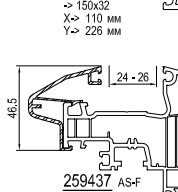

IDEAL 4000 / IDEAL 5000

IDEAL 4000

IDEAL 4000 Colani

IDEAL 5000

IDEAL 6000

Дополнительные профили

Алюминиевые профили

Принадлежности

620020	654923	680039	682260	620040	620038
Нителый шуруп	->A	->F	->R	->S	->S
	->289115	->289115	->1904312	->1804305	->1904367
			->2604089	->2604089	

Уплотнители

ч - черный
б - белый
с б - серый белый
с - серый
к - коричневый

Жалюзийный короб

см. план: Жалюзийный короб -> 150-180-210

Параллельно-сдвижная дверь

см. план: Параллельно-сдвижная дверь

Индекс

X-> Видимая длина
Y-> Наружный объем
Z-> Общий объем

AS-C aluskín classic
AS-F aluskín function
AS-A aluskín art

ПВХ