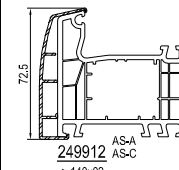

IDEAL 4000 Colani