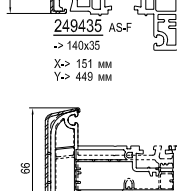

IDEAL 4000 / IDEAL 5000

IDEAL 4000

IDEAL 4000 Colani

IDEAL 5000

IDEAL 6000

Дополнительные профили

Алюминиевые профили

Принадлежности

620020	654923	680039	682260	620040	620038
Нителый шуруп	->A	->F	->R	->S	->S
	->289115	->289115	->1904312	->1804305	->1904367
			->2604089	->2604089	

Уплотнители

ч - черный
б - белый
с б - серый белый
с - серый
к - коричневый

Жалюзийный короб

см. план: Жалюзийный короб -> 150-180-210

Параллельно-сдвижная дверь

см. план: Параллельно-сдвижная дверь

Индекс

X-> Видимая длина
Y-> Наружный объем
Z-> Общий объем

AS-C aluskín classic
AS-F aluskín function
AS-A aluskín art

ПВХ