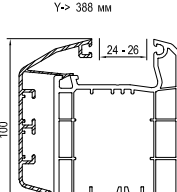

IDEAL 4000 / IDEAL 5000

IDEAL 4000

IDEAL 4000 Colani

IDEAL 5000

IDEAL 6000

Дополнительные профили

Алюминиевые профили

Принадлежности

620020	654923	680039	682260	620040	620038
Нителый шуруп	->A	->F	->R	->S	->S
	->289115	->289115	->1904312	->1804305	->1904367
			->2604089	->2604089	

Уплотнители

ч - черный
б - белый
с б - серый белый
с - серый
к - коричневый

Жалюзийный короб

см. план: Жалюзийный короб -> 150-180-210

Параллельно-сдвижная дверь

см. план: Параллельно-сдвижная дверь

Индекс

X-> Видимая длина
Y-> Наружный объем
Z-> Общий объем

AS-C aluskín classic
AS-F aluskín function
AS-A aluskín art

ПВХ