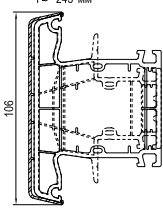

IDEAL 4000 / IDEAL 5000