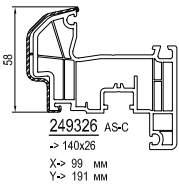

IDEAL 4000 / IDEAL 5000

IDEAL 4000

IDEAL 4000 Colani

IDEAL 5000

IDEAL 6000

Дополнительные профили

Алюминиевые профили

Принадлежности

620020	654923	680039	682260	620040	620038
Нителый шуруп	->A	->F	->R	->S	->S
	->289115	->289115	->1904312	->1804305	->1904367
			->2604089	->2604089	

Уплотнители

ч - черный
б - белый
с б - серый белый
с - серый
к - коричневый

Жалюзийный короб

см. план: Жалюзийный короб -> 150-180-210

Параллельно-сдвижная дверь

см. план: Параллельно-сдвижная дверь

Индекс

X-> Видимая длина
Y-> Наружный объем
Z-> Общий объем

AS-C aluskín classic
AS-F aluskín function
AS-A aluskín art

ПВХ