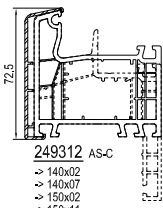

IDEAL 4000 / IDEAL 5000