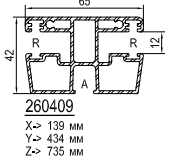

Принадлежности

620020	654923	680039	682260	620040	620038
Нителый шуруп	->A	->F	->R	->S	->S
	->289115	->289115	->1904312	->1804305	->1904367
			->2604089	->2604089