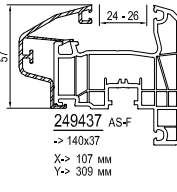

IDEAL 4000 / IDEAL 5000

IDEAL 4000

IDEAL 4000 Colani

IDEAL 5000

IDEAL 6000

Дополнительные профили

Алюминиевые профили

Принадлежности

620020	654923	680039	682260	620040	620038
Нителый шуруп	->A	->F	->R	->S	->S
	->289115	->289115	->1904312	->1804305	->1904367
			->2604089	->2604089	

Уплотнители

ч - черный
б - белый
с б - серый белый
с - серый
к - коричневый

Жалюзийный короб

см. план: Жалюзийный короб -> 150-180-210

Параллельно-сдвижная дверь

см. план: Параллельно-сдвижная дверь

Индекс

X-> Видимая длина
Y-> Наружный объем
Z-> Общий объем

AS-C aluskín classic
AS-F aluskín function
AS-A aluskín art

ПВХ