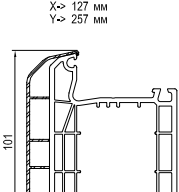

IDEAL 4000 / IDEAL 5000

IDEAL 4000

IDEAL 4000 Colani

IDEAL 5000

IDEAL 6000

Дополнительные профили

Алюминиевые профили

Принадлежности

620020	654923	680039	682260	620040	620038
Нителый шуруп	->A	->F	->R	->S	->S
	->289115	->289115	->1904312	->1804305	->1904367
			->2604089	->2604089	

Уплотнители

ч - черный
б - белый
с б - серый белый
с - серый
к - коричневый

Жалюзийный короб

см. план: Жалюзийный короб -> 150-180-210

Параллельно-сдвижная дверь

см. план: Параллельно-сдвижная дверь

Индекс

X-> Видимая длина
Y-> Наружный объем
Z-> Общий объем

AS-C aluskín classic
AS-F aluskín function
AS-A aluskín art

ПВХ