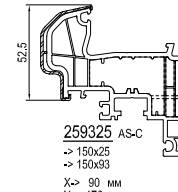

IDEAL 4000 / IDEAL 5000

IDEAL 4000

IDEAL 4000 Colani

IDEAL 5000

IDEAL 6000

Дополнительные профили

Алюминиевые профили

Принадлежности

620020	654923	680039	682260	620040	620038
Нителый шуруп	->A	->F	->R	->S	->S
	->289115	->289115	->1904312	->1804305	->1904367
			->2604089	->2604089	

Уплотнители

ч - черный
б - белый
с б - серый белый
с - серый
к - коричневый

Жалюзийный короб

см. план: Жалюзийный короб -> 150-180-210

Параллельно-сдвижная дверь

см. план: Параллельно-сдвижная дверь

Индекс

X-> Видимая длина
Y-> Наружный объем
Z-> Общий объем

AS-C aluskín classic
AS-F aluskín function
AS-A aluskín art

ПВХ