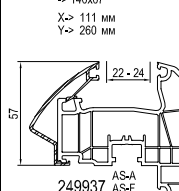

IDEAL 4000 Colani