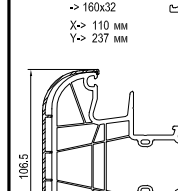

IDEAL 4000 / IDEAL 5000

IDEAL 4000

IDEAL 4000 Colani

IDEAL 5000

IDEAL 6000

Дополнительные профили

Алюминиевые профили

Принадлежности

620020	654923	680039	682260	620040	620038
Нителый шуруп	->A	->F	->R	->S	->S
	->289115	->289115	->1904312	->1804305	->1904367
			->2604089	->2604089	

Уплотнители

ч - черный
б - белый
с б - серый белый
с - серый
к - коричневый

Жалюзийный короб

см. план: Жалюзийный короб -> 150-180-210

Параллельно-сдвижная дверь

см. план: Параллельно-сдвижная дверь

Индекс

X-> Видимая длина
Y-> Наружный объем
Z-> Общий объем

AS-C aluskín classic
AS-F aluskín function
AS-A aluskín art

ПВХ