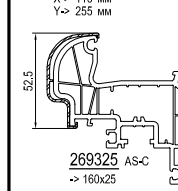

IDEAL 4000 / IDEAL 5000

IDEAL 4000

IDEAL 4000 Colani

IDEAL 5000

IDEAL 6000

Дополнительные профили

Алюминиевые профили

Принадлежности

620020	654923	680039	682260	620040	620038
Нителый шуруп	->A	->F	->R	->S	->S
	->289115	->289115	->1904312	->1804305	->1904367
			->2604089	->2604089	

Уплотнители

ч - черный
б - белый
с б - серый белый
с - серый
к - коричневый

Жалюзийный короб

см. план: Жалюзийный короб -> 150-180-210

Параллельно-сдвижная дверь

см. план: Параллельно-сдвижная дверь

Индекс

X-> Видимая длина
Y-> Наружный объем
Z-> Общий объем

AS-C aluskín classic
AS-F aluskín function
AS-A aluskín art

ПВХ