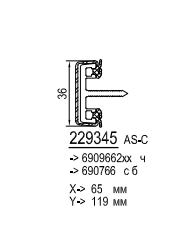

Дополнительные профили

Алюминиевые профили