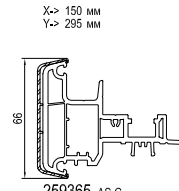

IDEAL 4000 / IDEAL 5000

IDEAL 4000

IDEAL 4000 Colani

IDEAL 5000

IDEAL 6000

Дополнительные профили

Алюминиевые профили

Принадлежности

620020	654923	680039	682260	620040	620038
Нителый шуруп	->A	->F	->R	->S	->S
	->289115	->289115	->1904312	->1804305	->1904367
			->2604089	->2604089	

Уплотнители

ч - черный
б - белый
с б - серый белый
с - серый
к - коричневый

Жалюзийный короб

см. план: Жалюзийный короб -> 150-180-210

Параллельно-сдвижная дверь

см. план: Параллельно-сдвижная дверь

Индекс

X-> Видимая длина
Y-> Наружный объем
Z-> Общий объем

AS-C aluskín classic
AS-F aluskín function
AS-A aluskín art

ПВХ