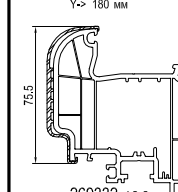

IDEAL 4000 / IDEAL 5000

IDEAL 4000

IDEAL 4000 Colani

IDEAL 5000

IDEAL 6000

Дополнительные профили

Алюминиевые профили

Принадлежности

620020	654923	680039	682260	620040	620038
Нителый шуруп	->A	->F	->R	->S	->S
	->289115	->289115	->1904312	->1804305	->1904367
			->2604089	->2604089	

Уплотнители

ч - черный
б - белый
с б - серый белый
с - серый
к - коричневый

Жалюзийный короб

см. план: Жалюзийный короб -> 150-180-210

Параллельно-сдвижная дверь

см. план: Параллельно-сдвижная дверь

Индекс

X-> Видимая длина
Y-> Наружный объем
Z-> Общий объем

AS-C aluskín classic
AS-F aluskín function
AS-A aluskín art

ПВХ