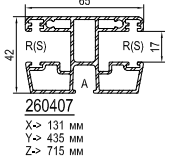

Принадлежности

620020	654923	680039	682260	620040	620038
Нителый шуруп	->A	->F	->R	->S	->S
	->289115	->289115	->1904312	->1804305	->1904367
			->2604089	->2604089