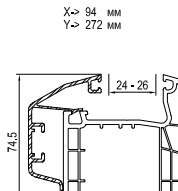

IDEAL 4000 / IDEAL 5000

IDEAL 4000

IDEAL 4000 Colani

IDEAL 5000

IDEAL 6000

Дополнительные профили

Алюминиевые профили

Принадлежности

620020	654923	680039	682260	620040	620038
Нителый шуруп	->A	->F	->R	->S	->S
	->289115	->289115	->1904312	->1804305	->1904367
			->2604089	->2604089	

Уплотнители

ч - черный
б - белый
с б - серый белый
с - серый
к - коричневый

Жалюзийный короб

см. план: Жалюзийный короб -> 150-180-210

Параллельно-сдвижная дверь

см. план: Параллельно-сдвижная дверь

Индекс

X-> Видимая длина
Y-> Наружный объем
Z-> Общий объем

AS-C aluskín classic
AS-F aluskín function
AS-A aluskín art

ПВХ