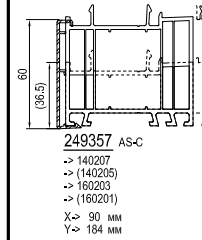

Дополнительные профили

Алюминиевые профили