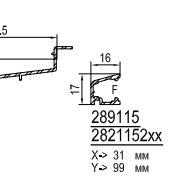

Принадлежности

620020	654923	680039	682260	620040	620038
Нителый шуруп	->A	->F	->R	->S	->S
	->289115	->289115	->1904312	->1804305	->1904367
			->2604089	->2604089