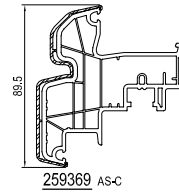

IDEAL 4000 / IDEAL 5000

IDEAL 4000

IDEAL 4000 Colani

IDEAL 5000

IDEAL 6000

Дополнительные профили

Алюминиевые профили

Принадлежности

620020	654923	680039	682260	620040	620038
Нителый шуруп	->A	->F	->R	->S	->S
	->289115	->289115	->1904312	->1804305	->1904367
			->2604089	->2604089	

Уплотнители

ч - черный
б - белый
с б - серый белый
с - серый
к - коричневый

Жалюзийный короб

см. план: Жалюзийный короб -> 150-180-210

Параллельно-сдвижная дверь

см. план: Параллельно-сдвижная дверь

Индекс

X-> Видимая длина
Y-> Наружный объем
Z-> Общий объем

AS-C aluskín classic
AS-F aluskín function
AS-A aluskín art

ПВХ