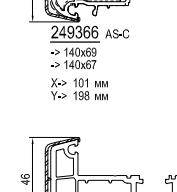

IDEAL 4000 / IDEAL 5000

IDEAL 4000

IDEAL 4000 Colani

IDEAL 5000

IDEAL 6000

Дополнительные профили

Алюминиевые профили

Принадлежности

620020	654923	680039	682260	620040	620038
Нителый шуруп	->A	->F	->R	->S	->S
	->289115	->289115	->1904312	->1804305	->1904367
			->2604089	->2604089	

Уплотнители

ч - черный
б - белый
с б - серый белый
с - серый
к - коричневый

Жалюзийный короб

см. план: Жалюзийный короб -> 150-180-210

Параллельно-сдвижная дверь

см. план: Параллельно-сдвижная дверь

Индекс

X-> Видимая длина
Y-> Наружный объем
Z-> Общий объем

AS-C aluskín classic
AS-F aluskín function
AS-A aluskín art

ПВХ