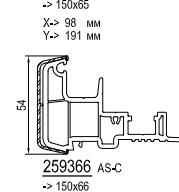

IDEAL 4000 / IDEAL 5000

IDEAL 4000

IDEAL 4000 Colani

IDEAL 5000

IDEAL 6000

Дополнительные профили

Алюминиевые профили

Принадлежности

620020	654923	680039	682260	620040	620038
Нителый шуруп	->A	->F	->R	->S	->S
	->289115	->289115	->1904312	->1804305	->1904367
			->2604089	->2604089	

Уплотнители

ч - черный
б - белый
с б - серый белый
с - серый
к - коричневый

Жалюзийный короб

см. план: Жалюзийный короб -> 150-180-210

Параллельно-сдвижная дверь

см. план: Параллельно-сдвижная дверь

Индекс

X-> Видимая длина
Y-> Наружный объем
Z-> Общий объем

AS-C aluskín classic
AS-F aluskín function
AS-A aluskín art

ПВХ