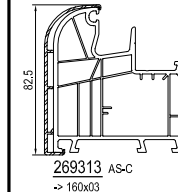

IDEAL 4000 / IDEAL 5000

IDEAL 4000

IDEAL 4000 Colani

IDEAL 5000

IDEAL 6000

Дополнительные профили

Алюминиевые профили

Принадлежности

620020	654923	680039	682260	620040	620038
Нителый шуруп	->A	->F	->R	->S	->S
	->289115	->289115	->1904312	->1804305	->1904367
			->2604089	->2604089	

Уплотнители

ч - черный
б - белый
с б - серый белый
с - серый
к - коричневый

Жалюзийный короб

см. план: Жалюзийный короб -> 150-180-210

Параллельно-сдвижная дверь

см. план: Параллельно-сдвижная дверь

Индекс

X-> Видимая длина
Y-> Наружный объем
Z-> Общий объем

AS-C aluskín classic
AS-F aluskín function
AS-A aluskín art

ПВХ