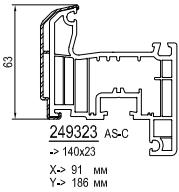

IDEAL 4000 / IDEAL 5000

IDEAL 4000

IDEAL 4000 Colani

IDEAL 5000

IDEAL 6000

Дополнительные профили

Алюминиевые профили

Принадлежности

620020	654923	680039	682260	620040	620038
Нителый шуруп	->A	->F	->R	->S	->S
	->289115	->289115	->1904312	->1804305	->1904367
			->2604089	->2604089	

Уплотнители

ч - черный
б - белый
с б - серый белый
с - серый
к - коричневый

Жалюзийный короб

см. план: Жалюзийный короб -> 150-180-210

Параллельно-сдвижная дверь

см. план: Параллельно-сдвижная дверь

Индекс

X-> Видимая длина
Y-> Наружный объем
Z-> Общий объем

AS-C aluskín classic
AS-F aluskín function
AS-A aluskín art

ПВХ