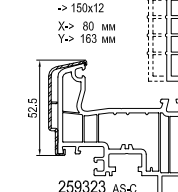

IDEAL 4000 / IDEAL 5000

IDEAL 4000

IDEAL 4000 Colani

IDEAL 5000

IDEAL 6000

Дополнительные профили

Алюминиевые профили

Принадлежности

620020	654923	680039	682260	620040	620038
Нителый шуруп	->A	->F	->R	->S	->S
	->289115	->289115	->1904312	->1804305	->1904367
			->2604089	->2604089	

Уплотнители

ч - черный
б - белый
с б - серый белый
с - серый
к - коричневый

Жалюзийный короб

см. план: Жалюзийный короб -> 150-180-210

Параллельно-сдвижная дверь

см. план: Параллельно-сдвижная дверь

Индекс

X-> Видимая длина
Y-> Наружный объем
Z-> Общий объем

AS-C aluskín classic
AS-F aluskín function
AS-A aluskín art

ПВХ