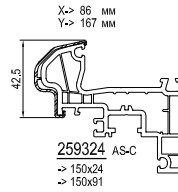

IDEAL 4000 / IDEAL 5000

IDEAL 4000

IDEAL 4000 Colani

IDEAL 5000

IDEAL 6000

Дополнительные профили

Алюминиевые профили

Принадлежности

620020	654923	680039	682260	620040	620038
Нителый шуруп	->A	->F	->R	->S	->S
	->289115	->289115	->1904312	->1804305	->1904367
			->2604089	->2604089	

Уплотнители

ч - черный
б - белый
с б - серый белый
с - серый
к - коричневый

Жалюзийный короб

см. план: Жалюзийный короб -> 150-180-210

Параллельно-сдвижная дверь

см. план: Параллельно-сдвижная дверь

Индекс

X-> Видимая длина
Y-> Наружный объем
Z-> Общий объем

AS-C aluskín classic
AS-F aluskín function
AS-A aluskín art

ПВХ