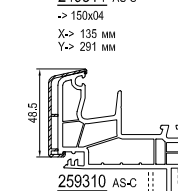

IDEAL 4000 / IDEAL 5000

IDEAL 4000

IDEAL 4000 Colani

IDEAL 5000

IDEAL 6000

Дополнительные профили

Алюминиевые профили

Принадлежности

620020	654923	680039	682260	620040	620038
Нителый шуруп	->A	->F	->R	->S	->S
	->289115	->289115	->1904312	->1804305	->1904367
			->2604089	->2604089	

Уплотнители

ч - черный
б - белый
с б - серый белый
с - серый
к - коричневый

Жалюзийный короб

см. план: Жалюзийный короб -> 150-180-210

Параллельно-сдвижная дверь

см. план: Параллельно-сдвижная дверь

Индекс

X-> Видимая длина
Y-> Наружный объем
Z-> Общий объем

AS-C aluskín classic
AS-F aluskín function
AS-A aluskín art

ПВХ