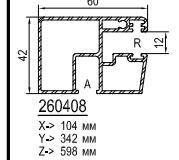

Принадлежности

620020	654923	680039	682260	620040	620038
Нителый шуруп	->A	->F	->R	->S	->S
	->289115	->289115	->1904312	->1804305	->1904367
			->2604089	->2604089