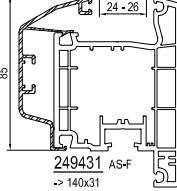

IDEAL 4000 / IDEAL 5000

IDEAL 4000

IDEAL 4000 Colani

IDEAL 5000

IDEAL 6000

Дополнительные профили

Алюминиевые профили

Принадлежности

620020	654923	680039	682260	620040	620038
Нителый шуруп	->A	->F	->R	->S	->S
	->289115	->289115	->1904312	->1804305	->1904367
			->2604089	->2604089	

Уплотнители

ч - черный
б - белый
с б - серый белый
с - серый
к - коричневый

Жалюзийный короб

см. план: Жалюзийный короб -> 150-180-210

Параллельно-сдвижная дверь

см. план: Параллельно-сдвижная дверь

Индекс

X-> Видимая длина
Y-> Наружный объем
Z-> Общий объем

AS-C aluskín classic
AS-F aluskín function
AS-A aluskín art

ПВХ