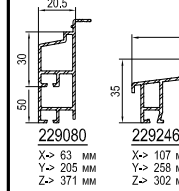

Принадлежности

620020	654923	680039	682260	620040	620038
Нителый шуруп	->A	->F	->R	->S	->S
	->289115	->289115	->1904312	->1804305	->1904367
			->2604089	->2604089