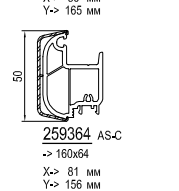

IDEAL 4000 / IDEAL 5000

IDEAL 4000

IDEAL 4000 Colani

IDEAL 5000

IDEAL 6000

Дополнительные профили

Алюминиевые профили

Принадлежности

620020	654923	680039	682260	620040	620038
Нителый шуруп	->A	->F	->R	->S	->S
	->289115	->289115	->1904312	->1804305	->1904367
			->2604089	->2604089	

Уплотнители

ч - черный
б - белый
с б - серый белый
с - серый
к - коричневый

Жалюзийный короб

см. план: Жалюзийный короб -> 150-180-210

Параллельно-сдвижная дверь

см. план: Параллельно-сдвижная дверь

Индекс

X-> Видимая длина
Y-> Наружный объем
Z-> Общий объем

AS-C aluskín classic
AS-F aluskín function
AS-A aluskín art

ПВХ