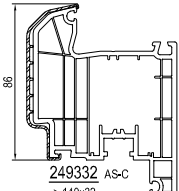

IDEAL 4000 / IDEAL 5000

IDEAL 4000

IDEAL 4000 Colani

IDEAL 5000

IDEAL 6000

Дополнительные профили

Алюминиевые профили

Принадлежности

620020	654923	680039	682260	620040	620038
Нителый шуруп	->A	->F	->R	->S	->S
	->289115	->289115	->1904312	->1804305	->1904367
			->2604089	->2604089	

Уплотнители

ч - черный
б - белый
с б - серый белый
с - серый
к - коричневый

Жалюзийный короб

см. план: Жалюзийный короб -> 150-180-210

Параллельно-сдвижная дверь

см. план: Параллельно-сдвижная дверь

Индекс

X-> Видимая длина
Y-> Наружный объем
Z-> Общий объем

AS-C aluskín classic
AS-F aluskín function
AS-A aluskín art

ПВХ