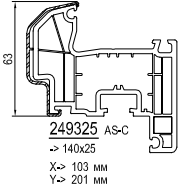

IDEAL 4000 / IDEAL 5000

IDEAL 4000

IDEAL 4000 Colani

IDEAL 5000

IDEAL 6000

Дополнительные профили

Алюминиевые профили

Принадлежности

620020	654923	680039	682260	620040	620038
Нителый шуруп	->A	->F	->R	->S	->S
	->289115	->289115	->1904312	->1804305	->1904367
			->2604089	->2604089	

Уплотнители

ч - черный
б - белый
с б - серый белый
с - серый
к - коричневый

Жалюзийный короб

см. план: Жалюзийный короб -> 150-180-210

Параллельно-сдвижная дверь

см. план: Параллельно-сдвижная дверь

Индекс

X-> Видимая длина
Y-> Наружный объем
Z-> Общий объем

AS-C aluskín classic
AS-F aluskín function
AS-A aluskín art

ПВХ