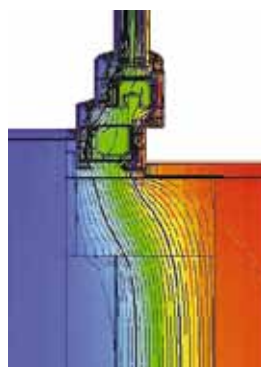

Рама 140001 Створка 140020 Импост 140041

Изотерма