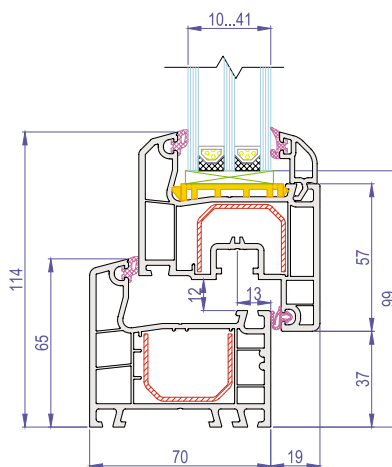

- 3-камерная профильная система
- монтажная глубина 70 мм
- возможность установки стеклопакета толщиной до 41 мм
- **сопротивление теплопередаче 0,71 м² °С/Вт**
- 2 контура уплотнения предотвращают потери тепла, задерживают потоки воздуха, пыль и влагу и создают приятный климат в помещении
- диапазон температур от -60 до +70°C
- возможность серьезной экономии средств при соблюдении основных требований по тепло- и энергосбережению
- экологичный профиль (без свинца)