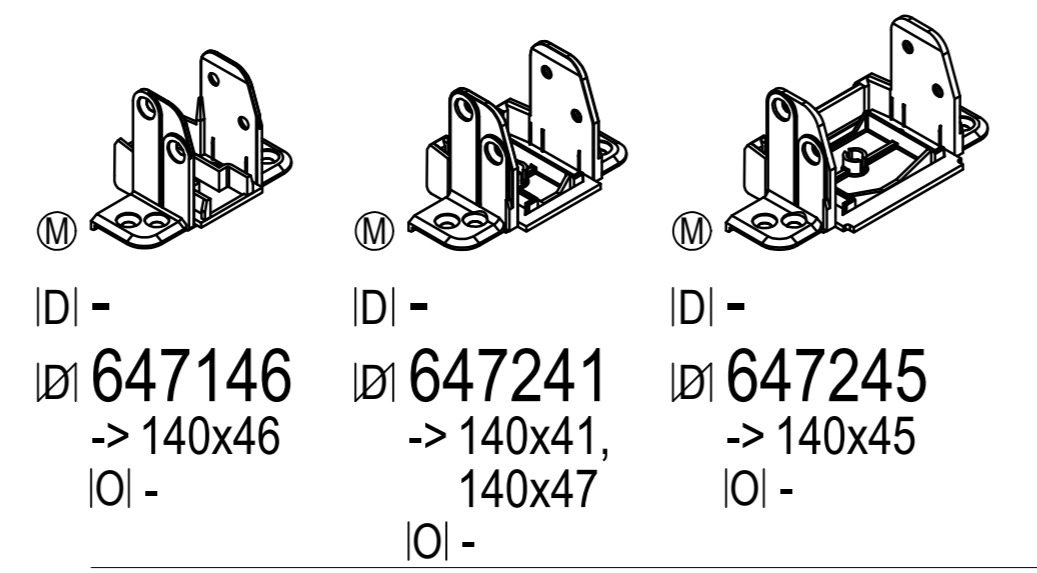

Комплектуючі

640900 -> DI) 647131, 647132, -> DI) 647101, 647102
640901 -> DI) 677133, -> DI) 647136, 677103