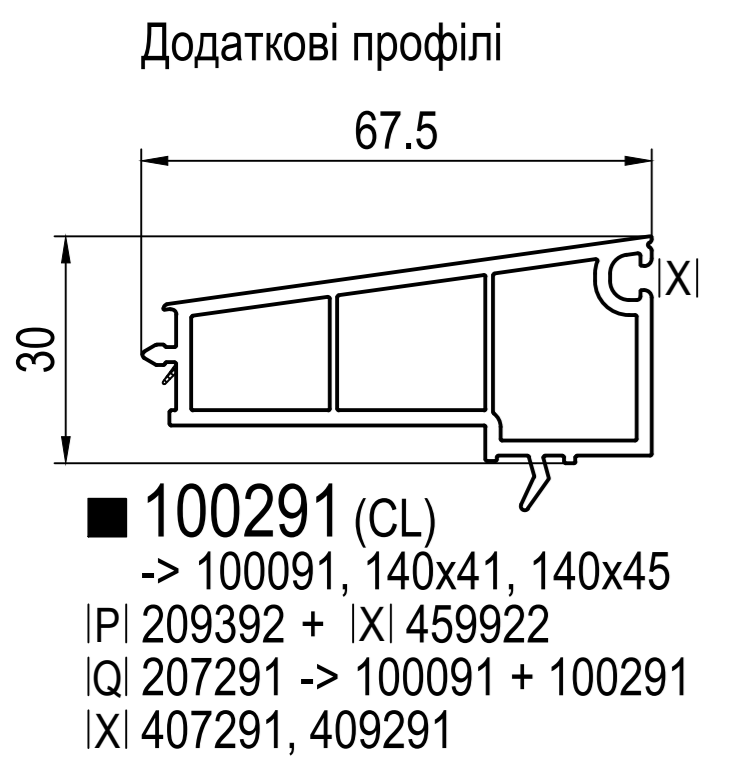

■ 100291 (CL)
-> 100091, 140x41, 140x45
PI) 209392 + IX) 459922
IQ) 207291 -> 100091 + 100291
IX) 407291, 409291