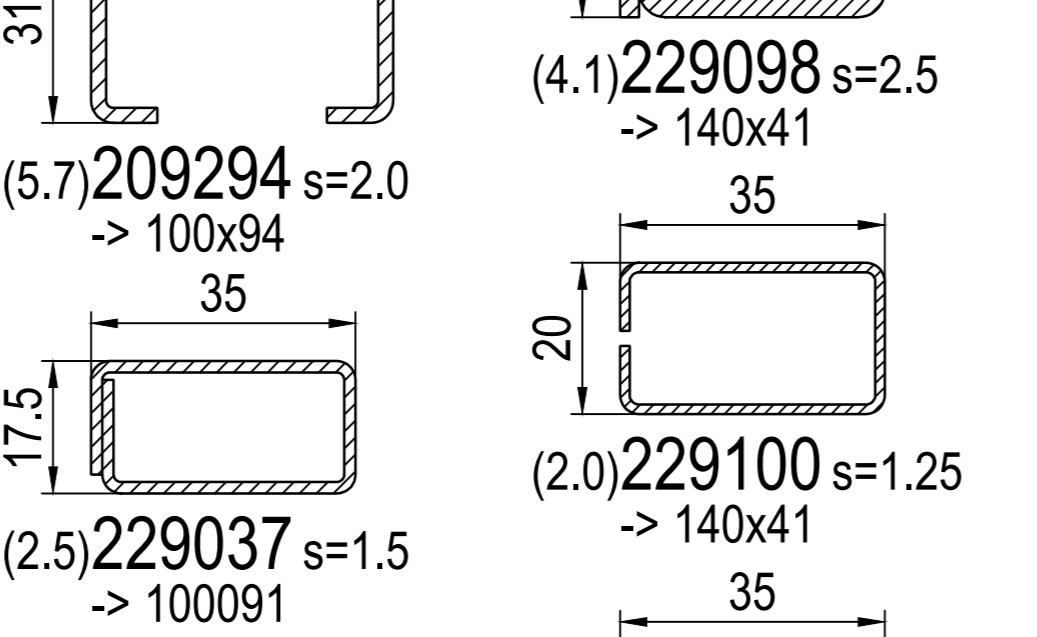

Комплектуючі

640900 -> DI) 647131, 647132, -> DI) 647101, 647102
640901 -> DI) 677133, -> DI) 647136, 677103