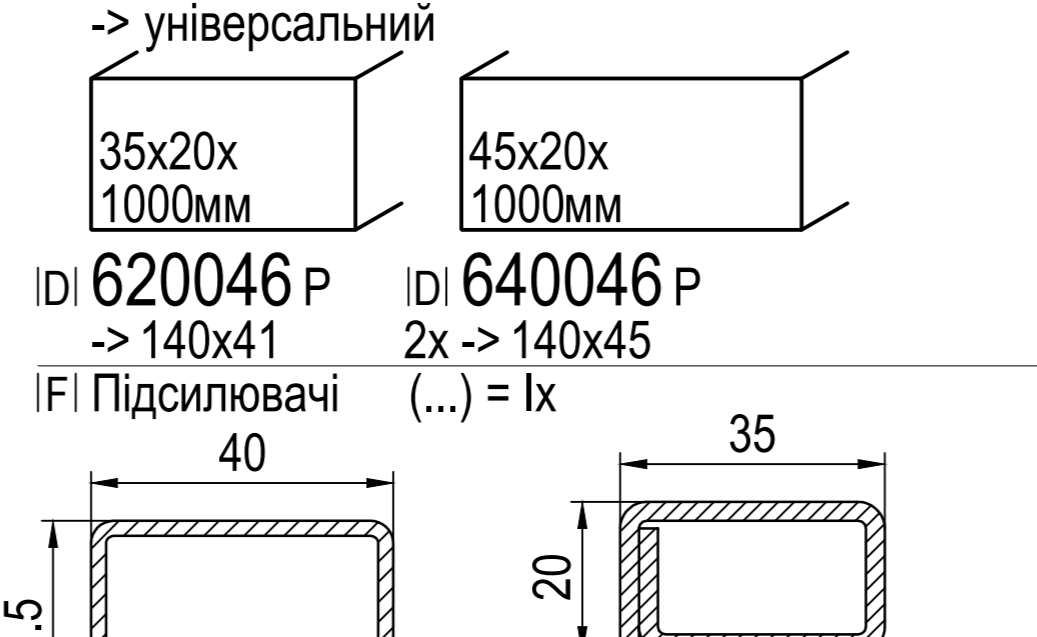

Комплектуючі

640900 -> DI) 647131, 647132, -> DI) 647101, 647102
640901 -> DI) 677133, -> DI) 647136, 677103