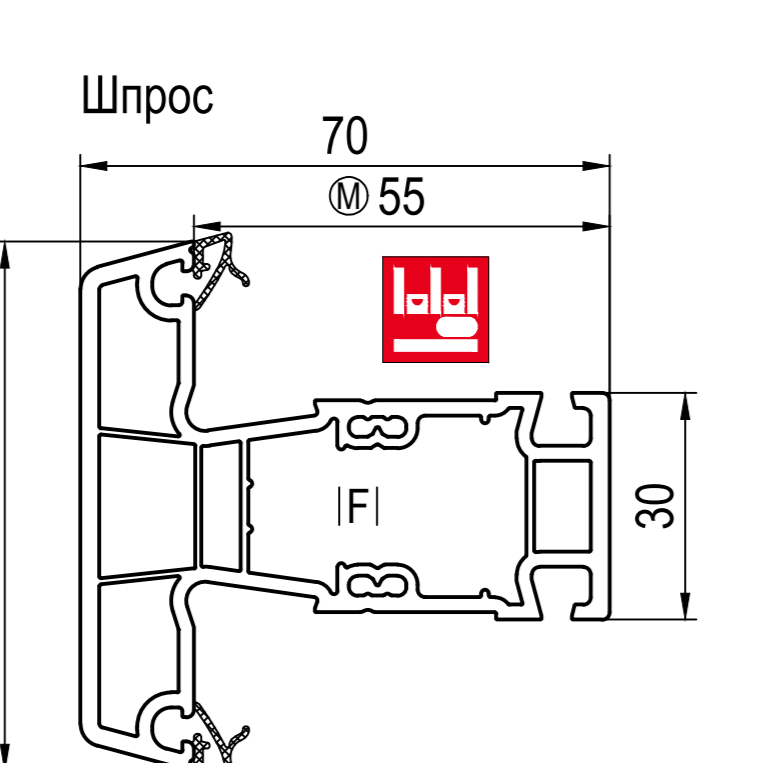

■ 140x46 (CL)
IA) 655251, 650252, 620250, 650250
DI) 647146 ~ 55
FI) 249046
IJ) 642261, 642262, 642263, 646265, 646266